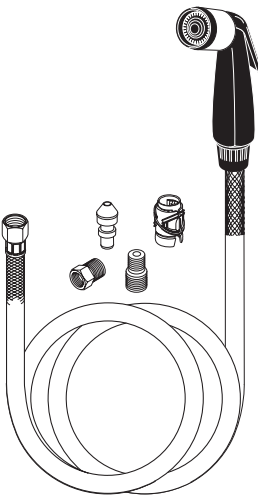

### Non Quick-Snap® Models

**RP6011 Black / Negro**

Spray & Hose Assembly—Chrome Band  
 Ensamble de la Manguera y Rociador—Anillo de Cromo

**RP17781 White / Blanco**

Spray & Hose Assembly—Chrome Band  
 Ensamble de la Manguera y Rociador—Anillo de Cromo

**RP17786 White / Blanco**

**RP17786BS Biscuit / Beige**  
 Spray & Hose Assembly—No Band  
 Ensamble de la Manguera y Rociador—Sin Anillo

**RP28900▲**

Spray & Hose Assembly  
 Ensamble de la Manguera y Rociador

**RP26878 Black / Negro**

Spray & Hose Assembly—6'  
 Ensamble de la Manguera y Rociador—6'

**RP26879 Black / Negro**

Spray & Hose Assembly—8'  
 Ensamble de la Manguera y Rociador—8'

If unsure if your faucet is Quick-Snap® and was manufactured BEFORE September 2002, please order: **RP31612▲**  
 Si no está seguro si la llave de agua es Quick-Snap® y fue fabricada ANTES de Septiembre 2002, por favor ordene: **RP31612▲**

**RP31612▲**

Spray & Hose Assembly—Includes Quick-Snap® Hose, Spray Support & Adapter  
 Ensamble de la Manguera y Rociador—Incluye Manguera, Soporte de Rociador y Adaptador Quick-Snap®